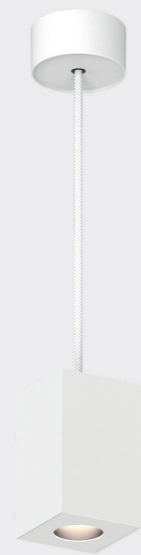

SPREAD LENS

SPREAD LENS LINEAR

HONEY COMB

COLOR

25 PROLICHT COLORS

RAL Classic or any other special color on request

OIKO PRO SURFACE

VERSION	CCT / K				LUMEN MAX.	WATT	CRI	IP	BEAM ANGLE	ART-N° STANDARD	ART-N° DALI
ROUND	2700	3000	3500	4000	1289	14	90	IP20	WALLWASH	320-0830	420-0832
ROUND	2700	3000	3500	4000	1091	14	90	IP20	SPOT 14°	320-0840	420-0842
ROUND	2700	3000	3500	4000	1283	14	90	IP20	MEDIUM 34°	320-0850	420-0852
ROUND	2700	3000	3500	4000	1362	14	90	IP20	WIDE FLOOD 52°	320-0860	420-0862
ROUND	2700	3000	3500	4000	1451	14	90	IP20	VERY WIDE FLOOD 62°	320-0870	320-0872
SQUARE	2700	3000	3500	4000	1289	14	90	IP20	WALLWASH	320-0880	420-0882
SQUARE	2700	3000	3500	4000	1091	14	90	IP20	SPOT 14°	320-0890	420-0892
SQUARE	2700	3000	3500	4000	1283	14	90	IP20	MEDIUM 34°	320-0900	420-0902
SQUARE	2700	3000	3500	4000	1362	14	90	IP20	WIDE FLOOD 52°	320-0910	420-0912
SQUARE	2700	3000	3500	4000	1451	14	90	IP20	VERY WIDE FLOOD 62°	320-0920	320-0922

POSSIBLE CONTROLS

ON/OFF CASAMBI PUSH DIM 1-10V

OIKO PRO ROUND | SUSPENDED

OIKO PRO SQUARE | SUSPENDED

ROUND
Ø 75 mm | H: 125 mm

SQUARE
■ 75 mm | H: 125 mm

POWER

14 WATT