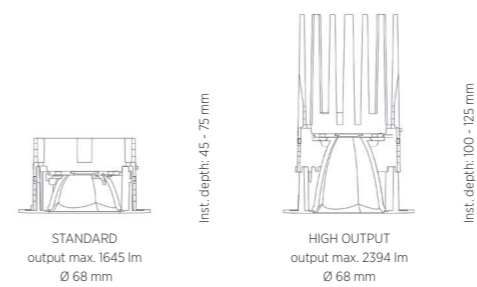

PERFORMANCE