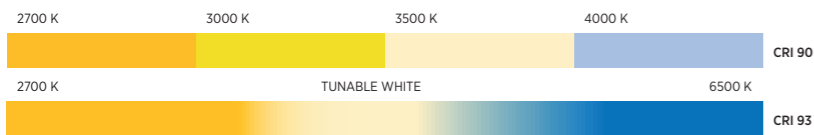

ADJUSTABILITY

0-355° 25°

POWER

15 WATT

IP INTERNATIONAL PROTECTION

IP20

INSTALLATION

COLOR TEMPERATURE CCT

BEAMWIDTH

LENS PACK

COLOR

25 PROLICHT COLORS

RAL Classic or any other special color on request

OIKO PRO ADJUSTABLE

VERSION	CCT / K				LUMEN MAX.	WATT	CRI	IP	BEAM ANGLE	INSTALLATION DEPTH MIN. mm *	ART.-N° TRIMLESS	ART.-N° RECESSED	ART.-N° CONCRETE	
	2700	3000	3500	4000	1220	16	90	IP20	SPOT	14°	120	120-0501	220-1111	220-1121
	2700	3000	3500	4000	1455	15	90	IP20	MEDIUM	34°	125	120-0502	220-1112	220-1122
	2700	3000	3500	4000	1455	15	90	IP20	WIDE FLOOD	50°	115	120-0503	220-1113	220-1123
	2700	3000	3500	4000	1545	15	90	IP20	VERY WIDE FLOOD	60°	105	120-0504	220-1114	220-1124
	TUNABLE WHITE 2700 - 6500				1129	15	90	IP20	FLOOD	36°	125	120-0507	220-1117	220-1127
	TUNABLE WHITE 2700 - 6500				1240	15	90	IP20	WIDE FLOOD	52°	115	120-0508	220-1118	220-1128
	TUNABLE WHITE 2700 - 6500				1381	15	90	IP20	VERY WIDE FLOOD	62°	105	120-0509	220-1119	220-1129